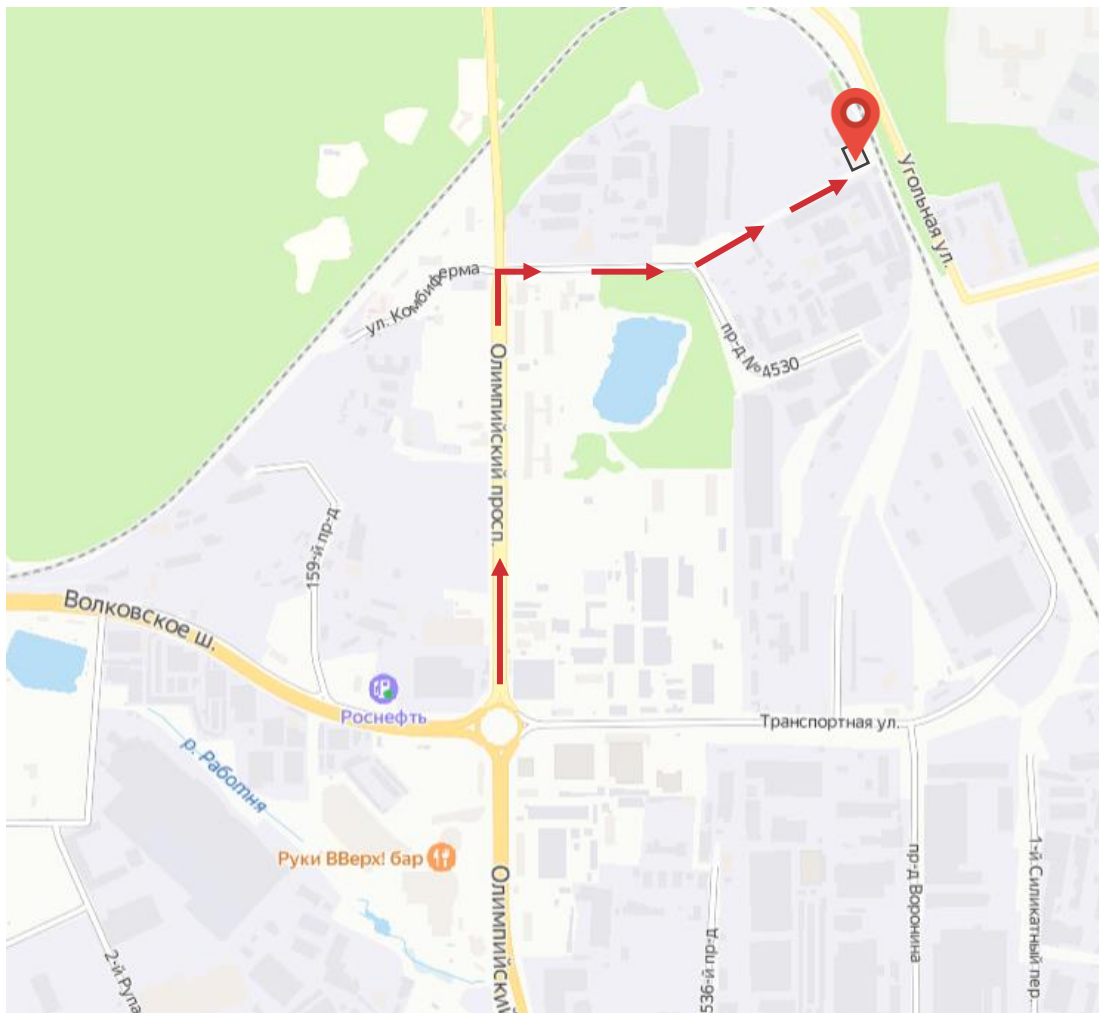

# СКЛАД

Московская область, Мытищи,  
Проектируемый проезд № 4529,  
вл2с1

**GPS-координаты:**

**Yandex: 55.941601, 37.762656**

**Google: 55.941565, 37.762799**

**ВНИМАНИЕ!**

**Въезд на территорию склада осуществляется только по предварительной записи (доверенность на водителя, рег. номер машины)!**